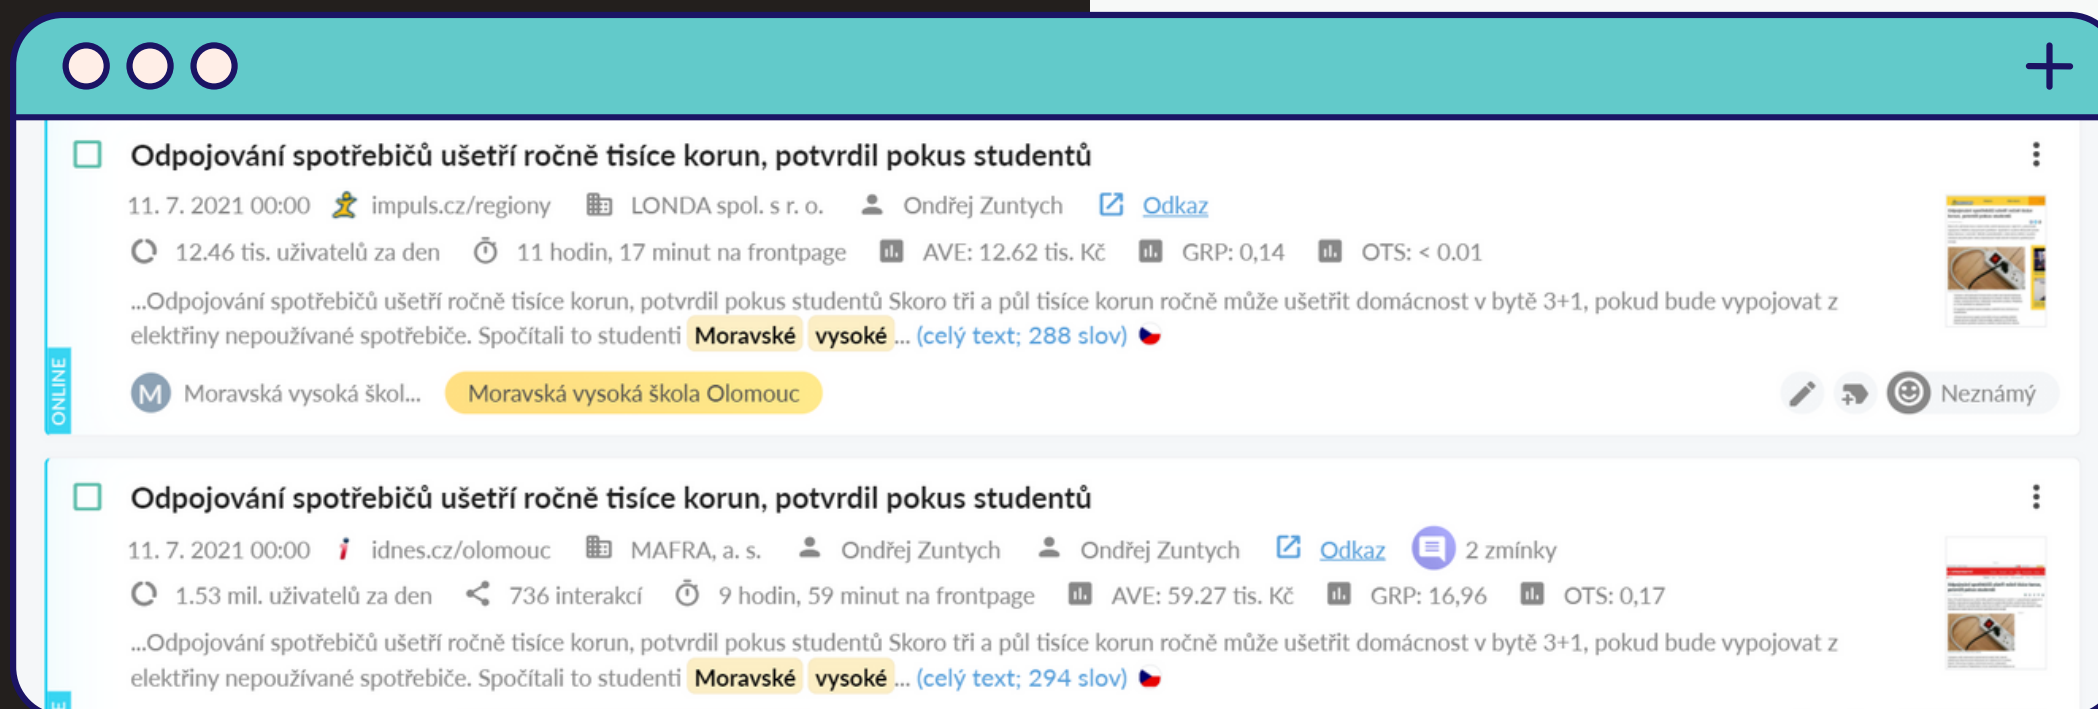

# MVŠO

Prezentace práce studentů je pro vysoké školy jednou z cest, jak představit studium. Často na to slyší i jednotlivá média, ne vždy ale dopadne všechno podle představ. Testování chytrých zásuvek a kalkulace úspor domácností, ve kterých byla chyba, přitáhla spíše nechtěnou pozornost...