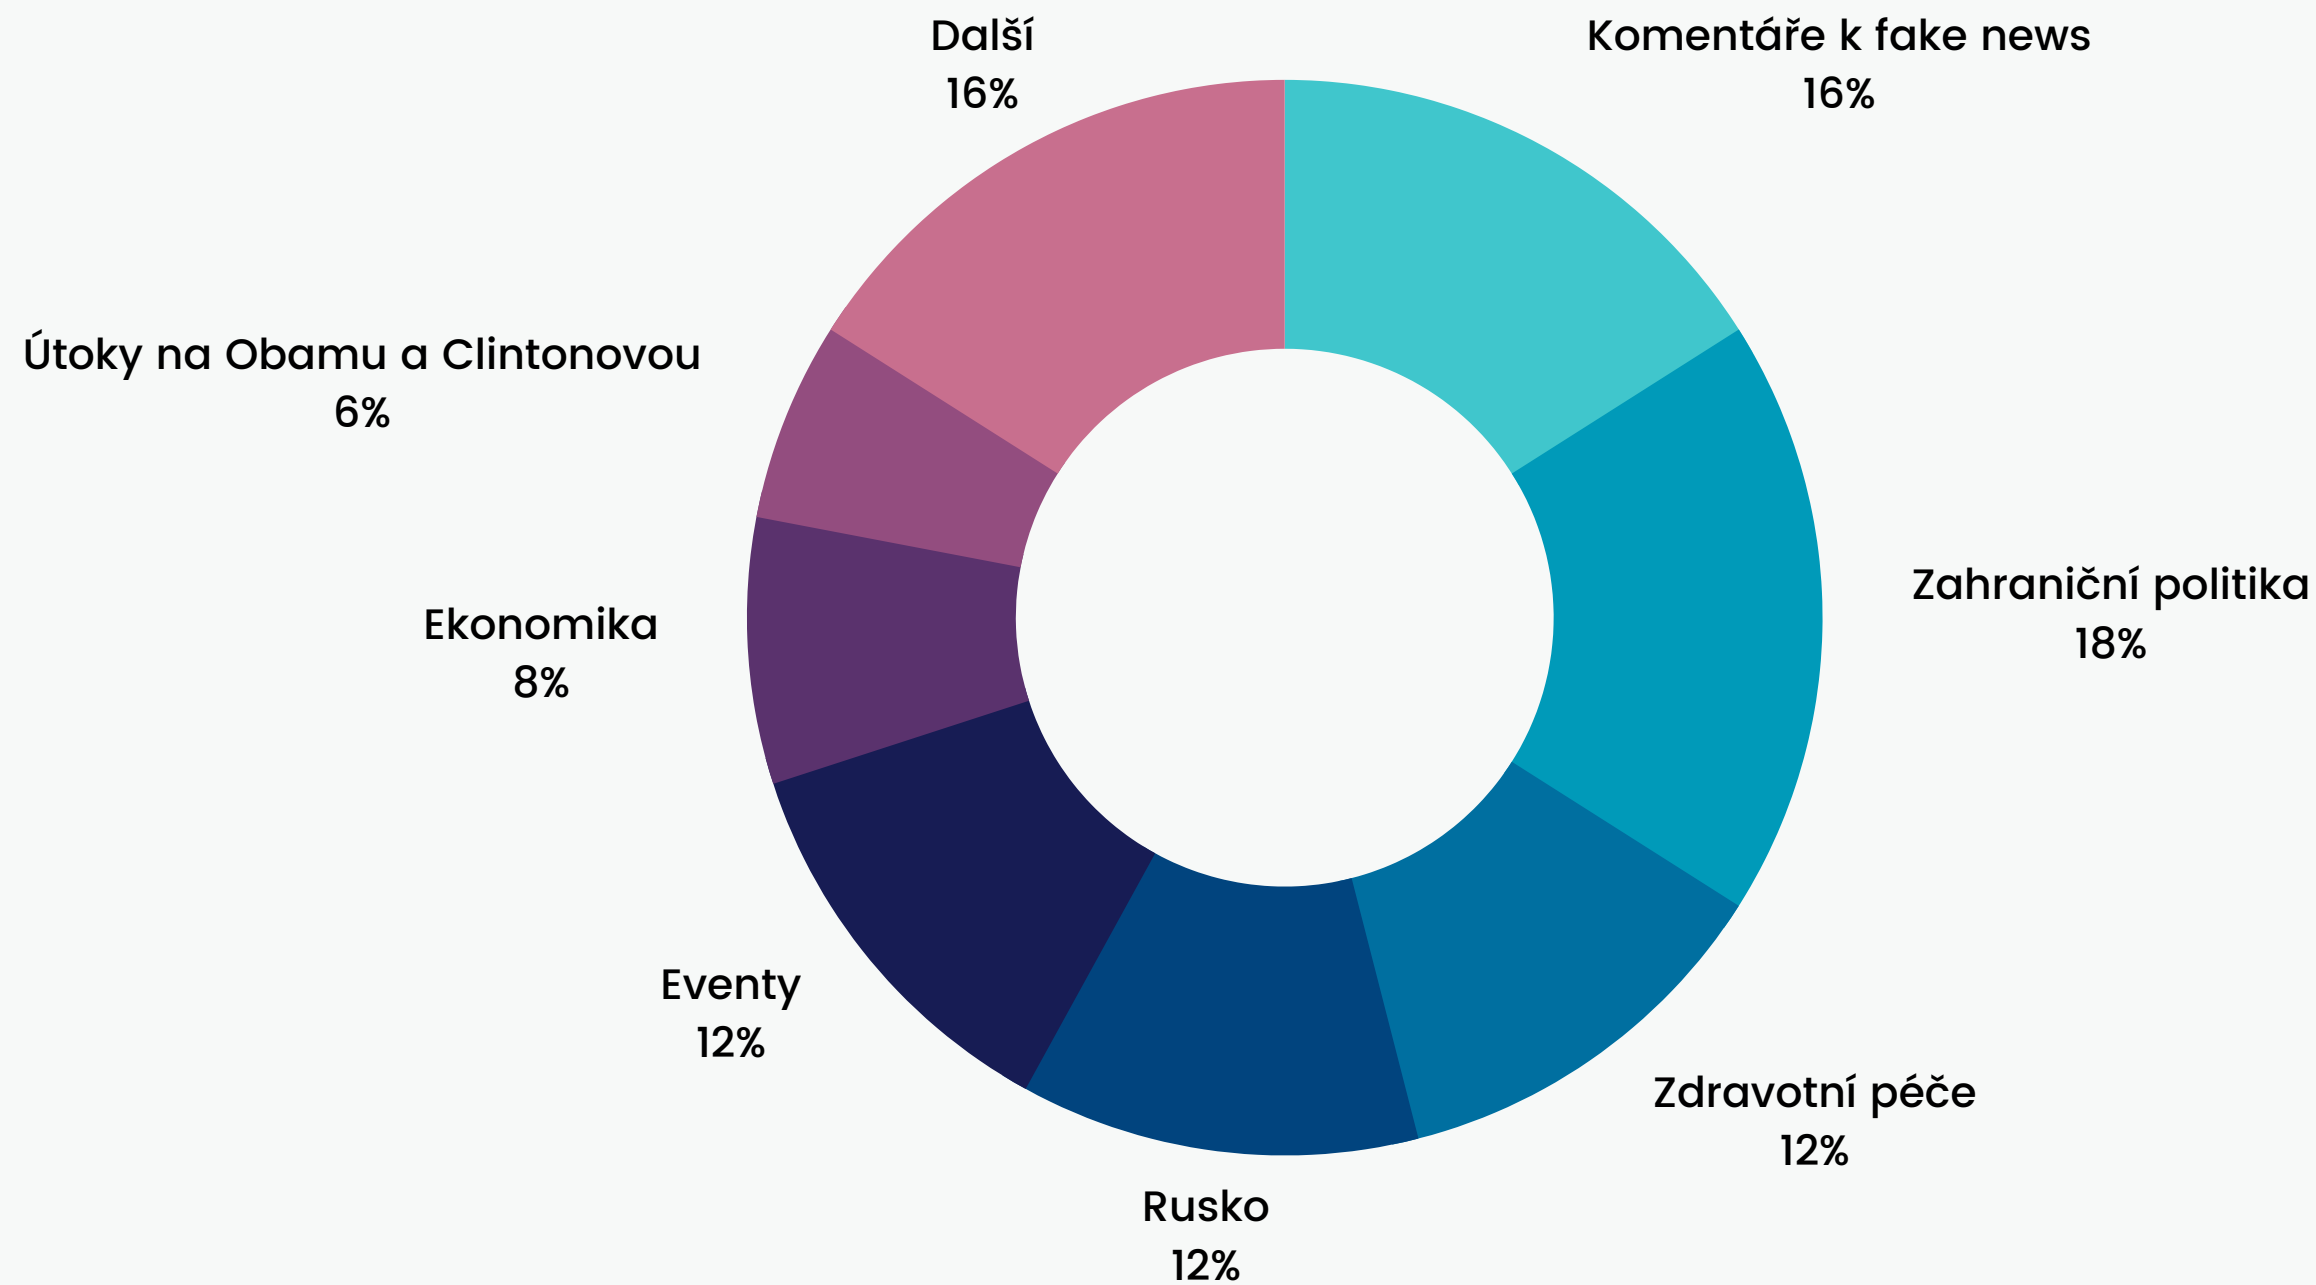

Donald Trump

Twitter se stal hlavním komunikačním nástrojem Donalda Trumpa. V roce 2016 se ve velké míře zaměřoval na komentáře k "fake news", ale pozornost věnoval i Číně, Rusku a opozičním politikům. Především jeho konkurenti však získávali prostor na Trumpově Twitteru ve větší míře při druhé kandidatuře na prezidenta.