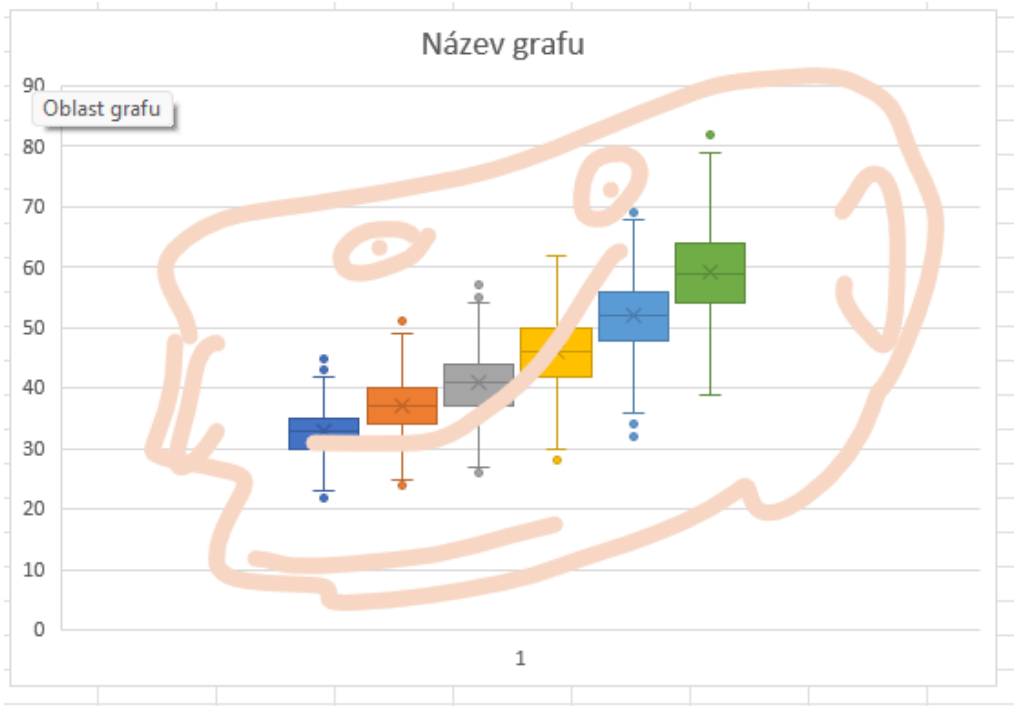

b) Vytvořte krabicové grafy (box plots) pro každý z věků.

Tento graf není ve vaší verzi aplikace Excel dostupný.

Pokud upravíte tento obrazec nebo tento sešit uložíte v jiném formátu souboru, pak se gr

	x_10	x_11	x_12	x_13	x_14	x_15
p97	40					
p90						
p75						
p50						
p25						
p10						
p3						

od 10 (sloupec x_{10}) do 15 let (x_{15}).

vzoru na níže přiloženém obrázku.
(z věků.)

af trvale poruší.

Percentily hmotnosti chlapců (10 - 15 let)